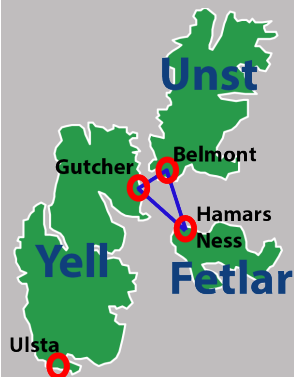

Shetland Islands Council Inter-Island Ferry Service Timetable¹

Bluemull

Departure Times

Vehicles loaded 5 minutes before departure

If travelling across Yell from Uista to Gutcher please allow at least 25 minutes to travel by car

Bluemull Information Line

01595 743971

Booking Office (Mon-Sat 0830-1630)

01595 745804

Key

B - Destination Belmont
G - Destination Gutcher
H - Destination Hamars Ness
* - Bookings Only Sailing

Shift Vessel

Day Vessel

Journey Times: Gutcher <--> Belmont: 10 Minutes

Hamars Ness <--> Gutcher/Belmont: 25 Minutes

Monday Departure Times		
Gutcher	Belmont	H. Ness
0615 B	0630 G	
0645 B	0700 G	0655 G
0715 B	0730 G	
0725 H	0800 G	0755 B
0745 B	0825 G	
0825 B	0840 G	
0840 B	0855 H	
0930 B	0945 G	
1005 B	1020 H	1050 G
1120 B	1135 G	
1150 B	1205 G	
1230 H		1300 G
1330 B	1345 G	
1400 B	1415 G	
1430 B	1445 G	
1535 B	1555 G	
1615 H		
1630 B	1645 G	1640 G
1700 B	1715 G	
1715 B	1725 H	
1740 B	1755 G	
1815 B	1830 G	
1855 B	1905 H	1940* G
2005 B	2045 G	
2100 B	2110 H	2140* G
2215 B	2230 G	
2250* B	2305* H	2335* G

Tuesday - Friday Departure Times		
Gutcher	Belmont	H. Ness
0615 B	0630 G	
0645 B	0700 G	0655 G
0715 B	0730 G	
0725 H		0755 B
0745 B	0800 G	
0825 B	0825 G	
0840 B	0840 G	
0930 B	0945 G	
1005 B	1020 H	1050 G
1120 B	1135 G	
1150 B	1205 G	
1235 B	1345 G	
1400 B	1415 G	
1445 B	1500 G	1430 G
1500 H		
1520 B	1535 G	1530 B
1600 B	1600 G	
1615 H	1615 G	
1630 B	1645 G	1640 G
1700 B	1715 G	
1715 B	1725 H	
1740 B	1755 G	
1815 B	1830 G	
1855 B	1905 H	1940* G
2005 B	2045 G	
2100 B	2110 H	2140* G
2215 B	2230 G	
2250* B	2305* H	2335* G